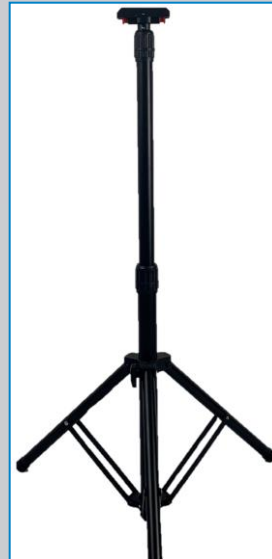

Mobil Pro 18V Akku-Leuchte

- 17 W Leistungsaufnahme
- 2200 Lumen bei 100 %
- USB Ladebuchse
- 3 Helligkeitsstufen 25% / 50% / 100%

Art.-Nr.: 811455

Aktionspreis **75,- €**

passendes Stativ

- Höhe: 63 – 160 cm
- Art.-Nr.: 811458
Aktionspreis **28,- €**

passende Akku-Adapter

- für Bosch / Würth 18 V Akkus
- für Makita 18 V Akkus
- auch für Milwaukee & Dewalt lieferbar

*auch bald für Hilti 22V, Festool 18V, Metabo 18V verfügbar

Ausführung	Art.-Nr.	Aktionspreis
Bosch/Würth	811456	6,50 €
Makita	811457	6,50 €